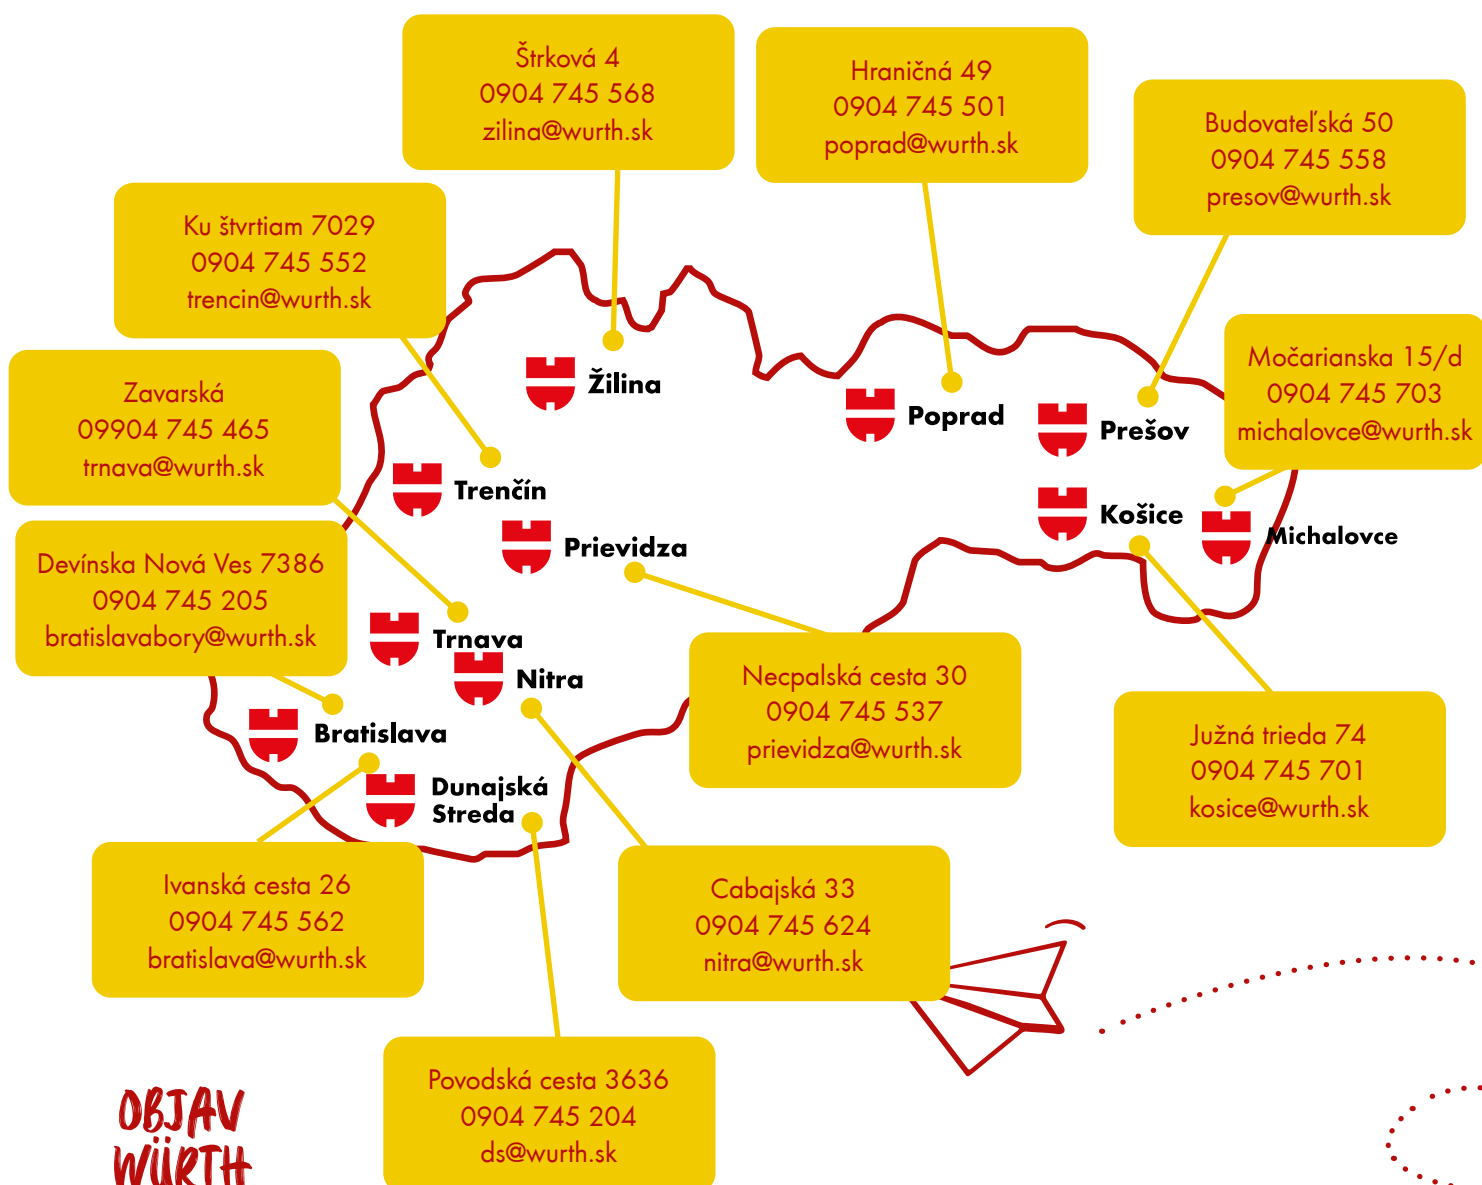

**Voľnočasová obuv RUN&WALK**  
Veľkosti: 41/42/43  
Obj.č. 5357 576 410/420/430

Kód: RUN62241 - veľ. 41  
Kód: RUN62242 - veľ. 42  
Kód: RUN62243 - veľ. 43

**OBJAV  
WÜRTH  
SVET**

**OBJAV  
WÜRTH  
SVET**

# Využite na nákup jeden z našich predajných kanálov:

obchodného zástupcu, kamennú predajňu alebo online shop

OZ

PREDAJNE

E-SHOP

OBJAV  
WÜRTH  
SVET

Würth spol. s r.o.  
Pribylinská 2  
832 55 Bratislava 3  
[www.wurth.sk](http://www.wurth.sk)